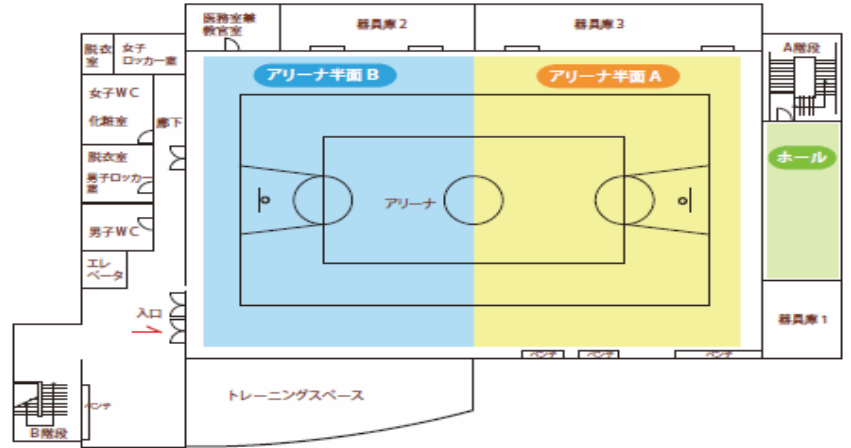

アリーナの開館時間について

(運用開始日：平成 30 年 5 月 14 日)

- 開館時間は大学開校日の下記の時間です。

【平日】9:00 ~ 19:00

【土曜日】9:00 ~ 16:00

- サークル以外の学生は空いている時間帯（白）を使用できます。

1階事務室で予約してください

- サークルの使用時間一覧

曜日	コート	9時	10時	11時	12時	13時	14時	15時	16時	17時	18時	19時
月曜	全面								バスケットサークル 15:00~19:00			
	半面 A											
	半面 B											
	ホール											
火曜	全面								男子ソフトボール部 15:00~18:00			
	半面 A											
	半面 B											
	ホール											
水曜	全面								フットサルサークル 15:00~18:00			
	半面 A											
	半面 B											
	ホール											
木曜	全面								テニスサークル 15:00~18:00			
	半面 A											
	半面 B											
	ホール											
金曜	全面								バドミントンサークル 14:30~18:00			
	半面 A											
	半面 B											
	ホール											
土曜	全面											
	半面 A											
	半面 B											
	ホール											